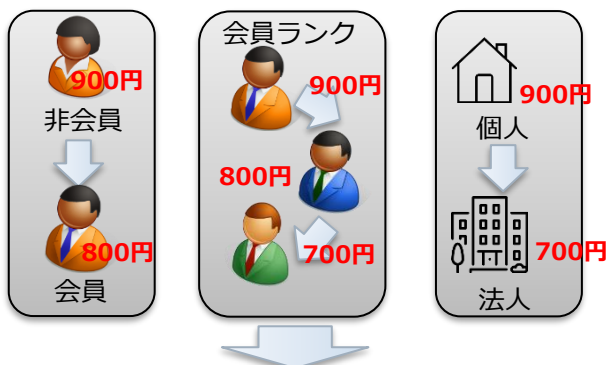

G-03 価格計算/価格設定拡張

通常価格	200	円 (半角数字で入力)
販売価格 *	2000	円 (半角数字で入力)
販売価格(プレミアム) *	1800	円 (半角数字で入力)
非会員価格 *	2200	円 (半角数字で入力)
在庫数 *		☒ 無制限

☐ WordPress ☒ EC-CUBE ☐ その他( )	
概要	会員、会員ランク、個人・法人などの違いにより価格を変えたいという要望に対応しました。 ①会員専用価格追加…会員専用価格を設定 ②購入枚数割引機能…購入数に従い割引設定 ③会員ランクの設定…会員ランクにより商品価格を変更 ④個人と法人での価格切替…個人価格と法人価格の切替
稼働環境	●サーバ環境 EC-CUBE 2.13.3 ●オープンソースバージョン PHP 5.3.3 MySQL 5.1.73
業種	土木資材販売、ゴルフ用品通販、窓フィルム販売・設置、建築資材販売
備考